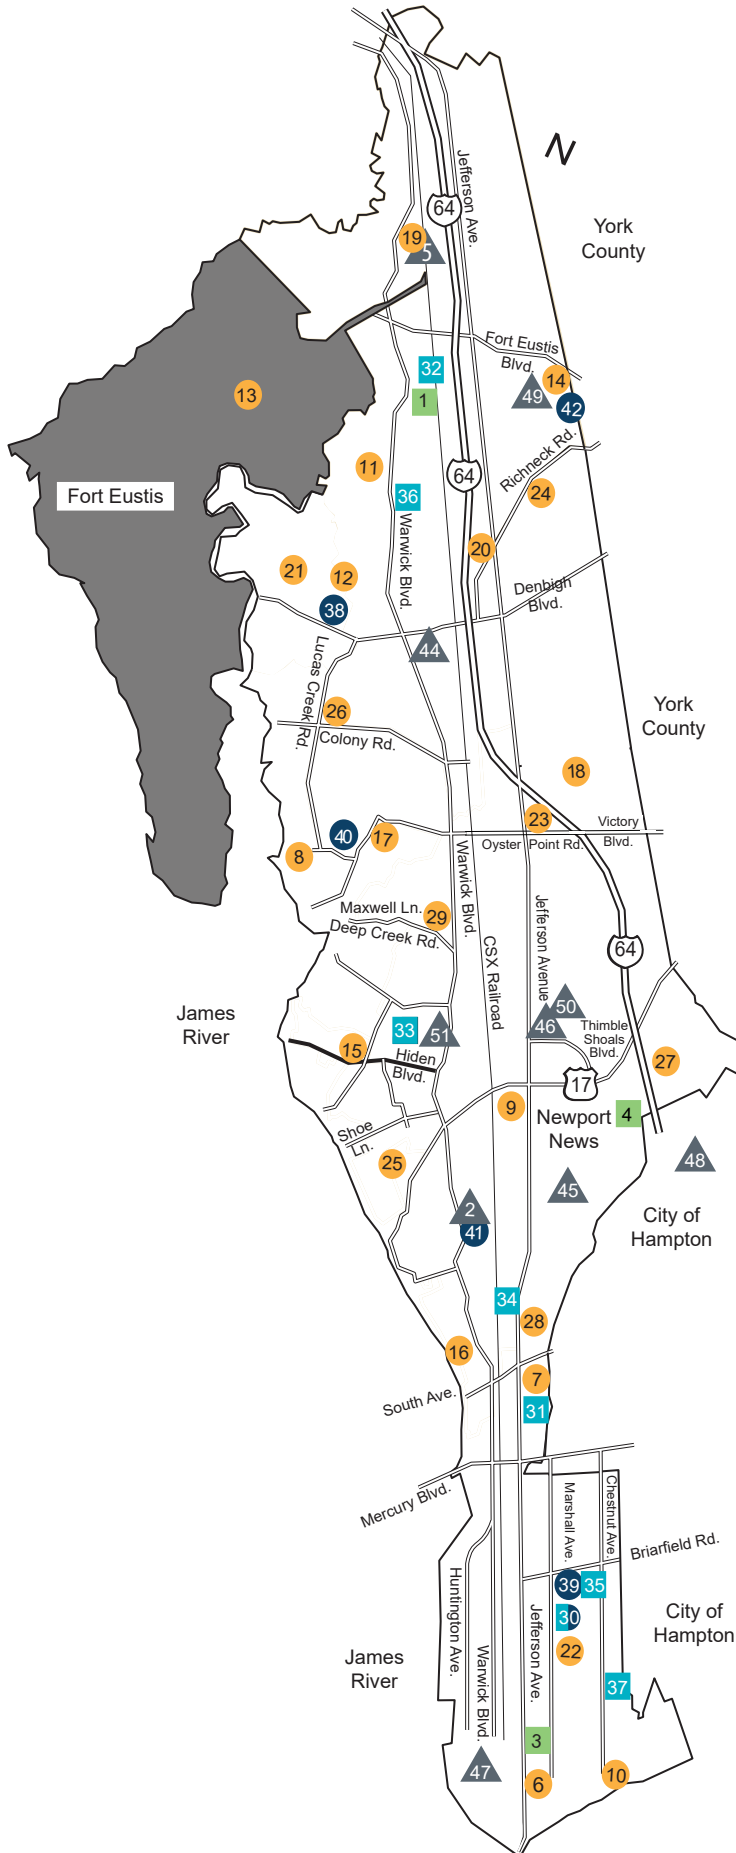

# Location Guide

## MIDDLE SCHOOLS

30. Achievable Dream Middle & High	5720 Marshall Ave., 23605	283-7820
31. Crittenden	6158 Jefferson Ave., 23605	591-4900
32. Ella Fitzgerald	432 Industrial Park Dr., 23608	888-3300
33. Gildersleeve	1 Minton Dr., 23606	591-4862
34. Hines	561 McLawhorne Dr., 23601	591-4878
35. Huntington at Heritage	3401 Orcutt Ave., 23607	928-6846
36. Passage	400 Atkinson Way, 23608	886-7600
37. Washington	3700 Chestnut Ave., 23607	928-6860

## HIGH SCHOOLS

30. Achievable Dream Middle & High	5720 Marshall Ave., 23605	283-7820
38. Denbigh	259 Denbigh Blvd., 23608	886-7700
39. Heritage	5800 Marshall Ave., 23605	928-6100
40. Menchville	275 Menchville Rd., 23602	886-7722
41. Warwick	51 Copeland Ln., 23601	591-4700
42. Woodside	13450 Woodside Ln., 23608	886-7530